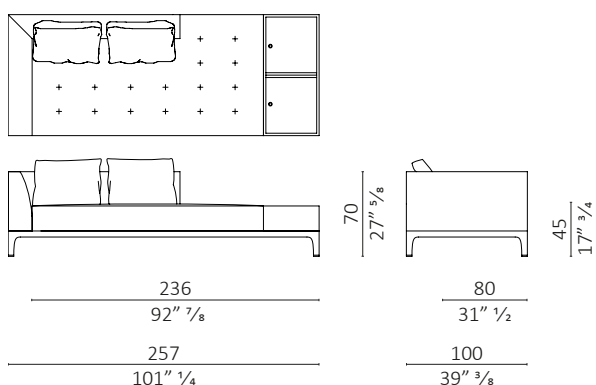

Giò Day Bed design Giuseppe Casarosa

caratteristiche tecniche - divano con struttura interna realizzata in multistrato, base in massello di noce americano, seduta e schienale imbottiti. contenitore a due vani (vuoto interno L 46 - P 32 - H 12) con piano ribaltabile in noce americano, maniglia in ebano. piedini in ottone.

technical features - sofa with internal structure made in plywood and base in solid American walnut, upholstered seat and backrest. cabinet with two compartments (internal size W 46 - D 32 - H 12) flip-up top in American walnut, handle in ebony. leg tips in brass.

Giò Day Bed 230 SX/LH

Giò Day Bed 230 DX/RH

Giò Day Bed 257 SX/LH

Giò Day Bed 257 DX/RH