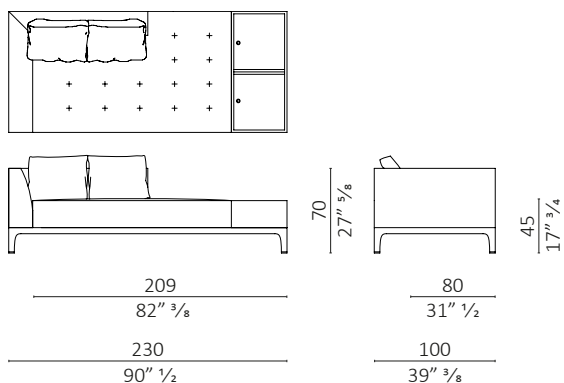

Giò Day Bed 230 SX/LH

Giò Day Bed 257 SX/LH