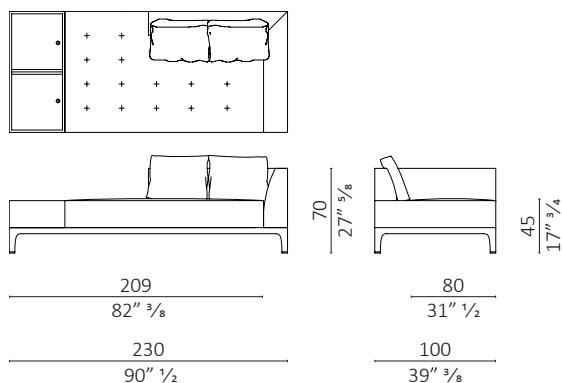

Giò Day Bed design Giuseppe Casarosa

caratteristiche tecniche - divano con struttura interna realizzata in multistrato, base in massello di noce americano, seduta e schienale imbottiti. contenitore a due vani (vuoto interno L 46 - P 32 - H 12) con piano ribaltabile in noce americano, maniglia in ebano. piedini in ottone.

technical features - sofa with internal structure made in plywood and base in solid American walnut, upholstered seat and backrest. cabinet with two compartments (internal size W 46 - D 32 - H 12) flip-up top in American walnut, handle in ebony. leg tips in brass.

Giò Day Bed 230 SX/LH

Giò Day Bed 230 DX/RH

Giò Day Bed 257 SX/LH

Giò Day Bed 257 DX/RH